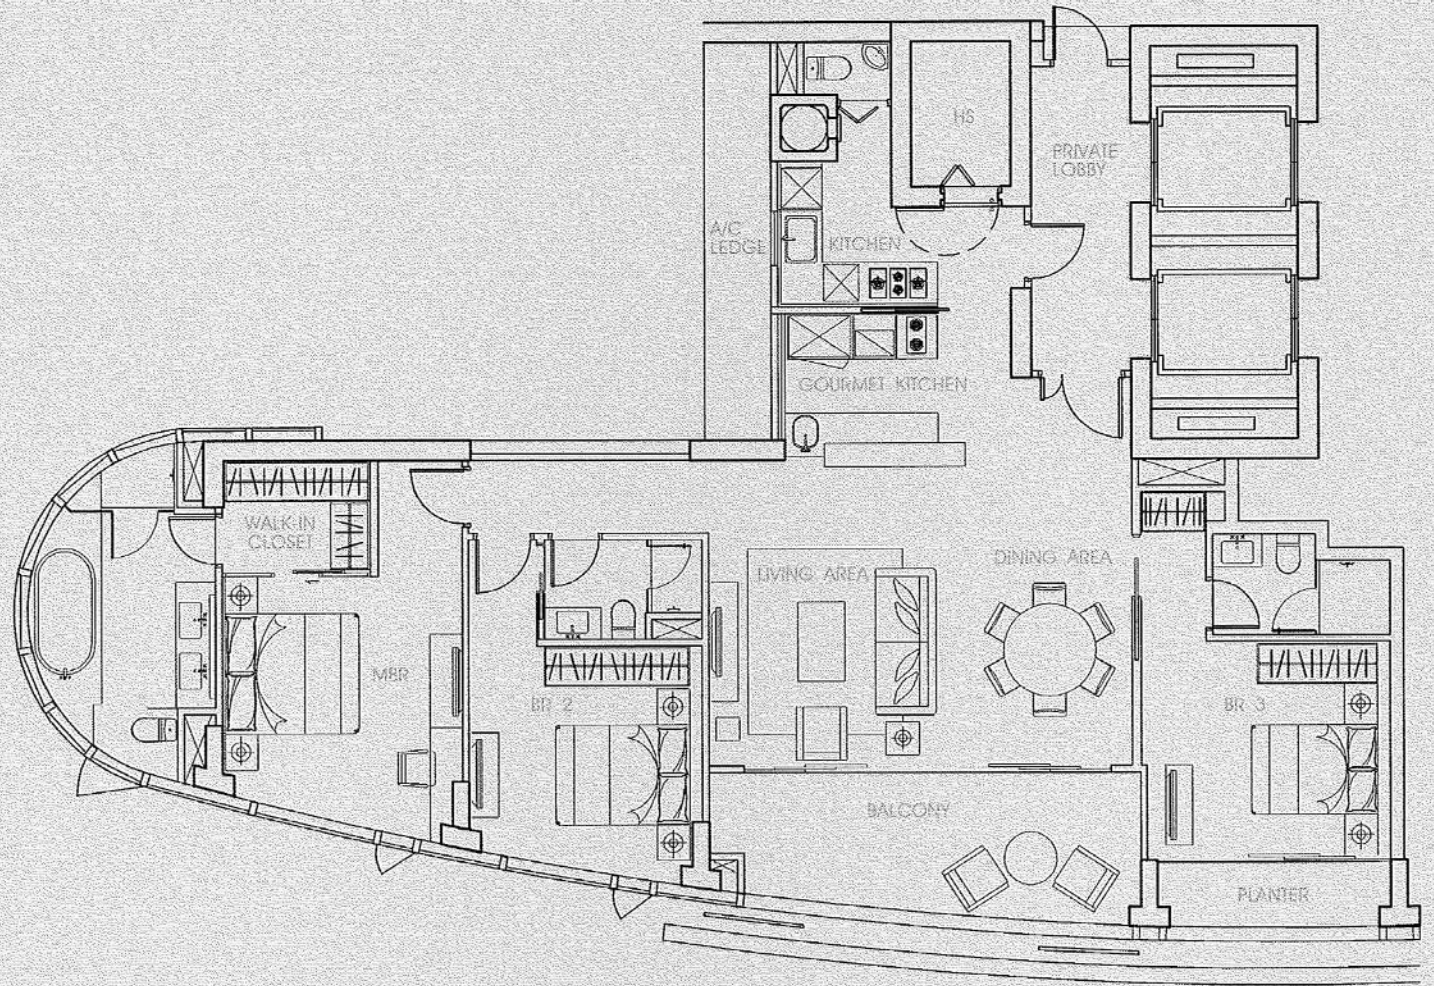

TYPE A1

3 BEDROOMS

UNIT #31-06 ~ #51-06

168 sq m

1808 sq ft

TYPE A2

3 BEDROOMS

UNIT #52-06

168 sq m

1808 sq ft

TYPE B

3+1 BEDROOMS

UNIT #10-08 ~ #29-08
202 sq m
2174 sq ft

TYPE B1

3+1 BEDROOMS

UNIT #31-08 ~ #51-08
202 sq m
2174 sq ft

TYPE B₂

3+1 BEDROOMS

UNIT #52-08
202 sq m
2174 sq ft

TYPE C

4 BEDROOMS

UNIT #10-07 ~ #29-07
229 sq m
2465 sq ft

TYPE C1

4 BEDROOMS