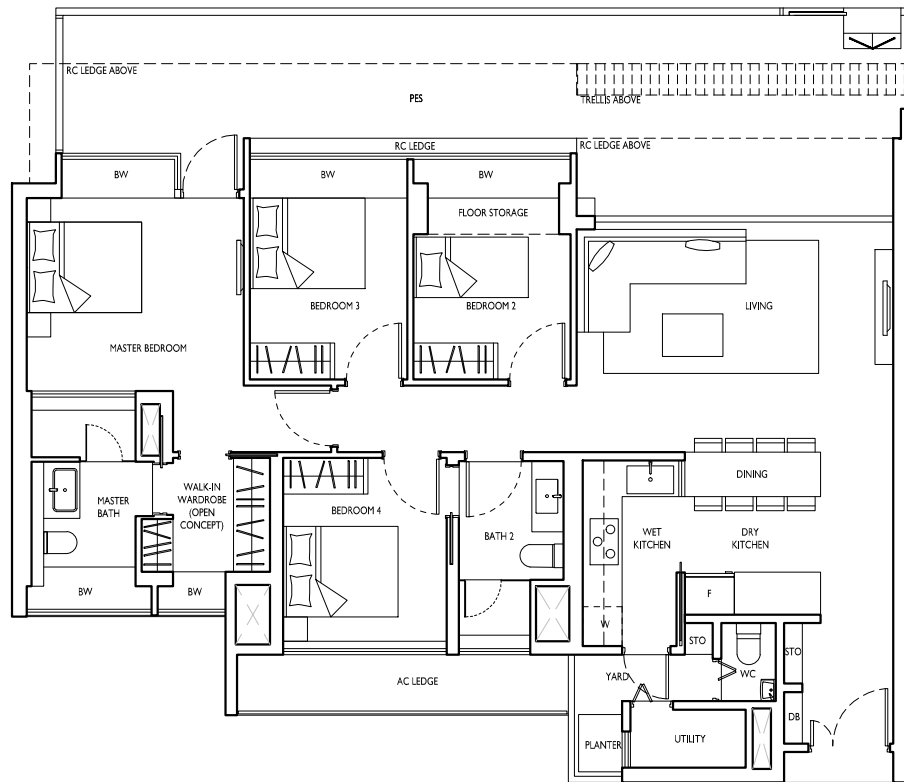

*mirror unit

KEY PLAN NOT TO SCALE

4-BEDROOM

TYPE D2(P)
165 sqm/ 1776 sqft
 BLK 133 - #01-25*

TYPE D2-1(P)
165 sqm/ 1776 sqft
 BLK 133 - #01-20

TYPE D2-2(P)
165 sqm/ 1776 sqft
 BLK 139 - #01-42, #01-47*
 BLK 145 - #01-62, #01-67*
 BLK 149 - #01-76, #01-81*