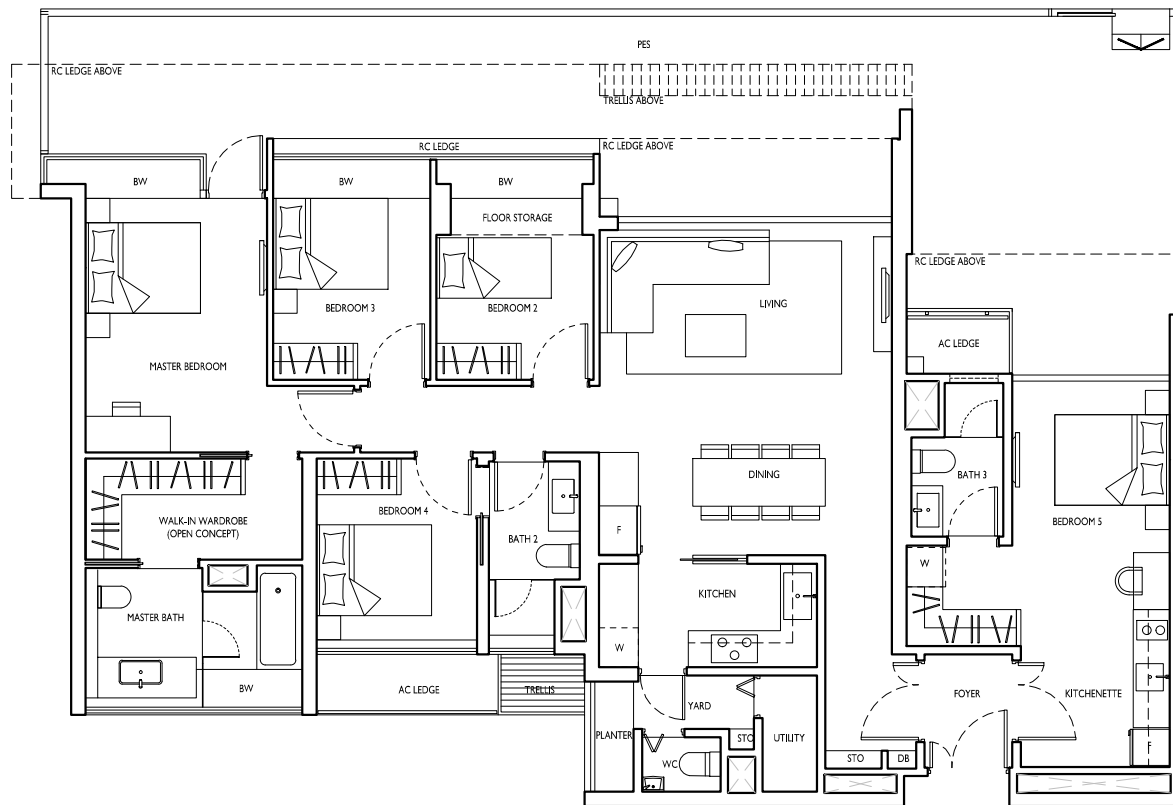

TYPE D3
 133 sqm/ 1432 sqft
 BLK 145 - #03-63, #02-66*

TYPE D3
 133 sqm/ 1432 sqft
 BLK 145 - #04-63 to #13-63,
 #03-66 to #13-66*

*mirror unit

KEY PLAN NOT TO SCALE

5-BEDROOM (DUAL KEY)

TYPE E1(P)
 221 sqm/ 2379 sqft
 BLK 149 - #01-77*,
 #01-80