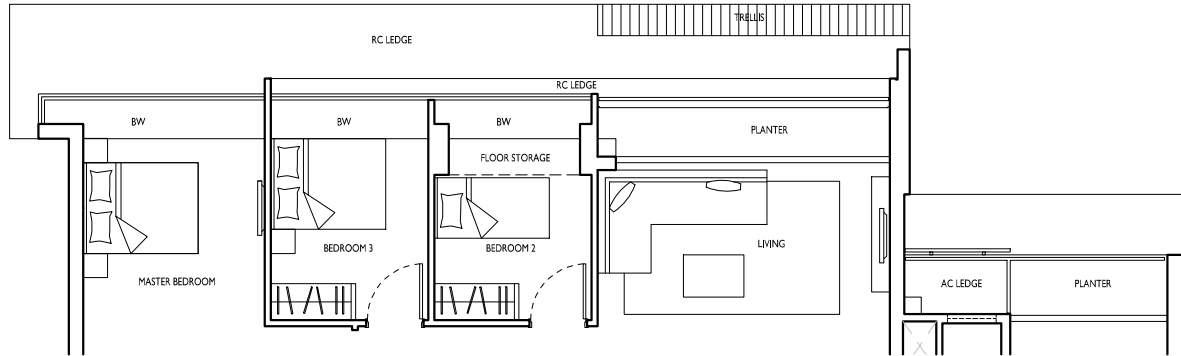

5-BEDROOM (DUAL KEY)

TYPE E1
164 sqm/ 1765 sqft
BLK 149 - #02-77*
#02-80