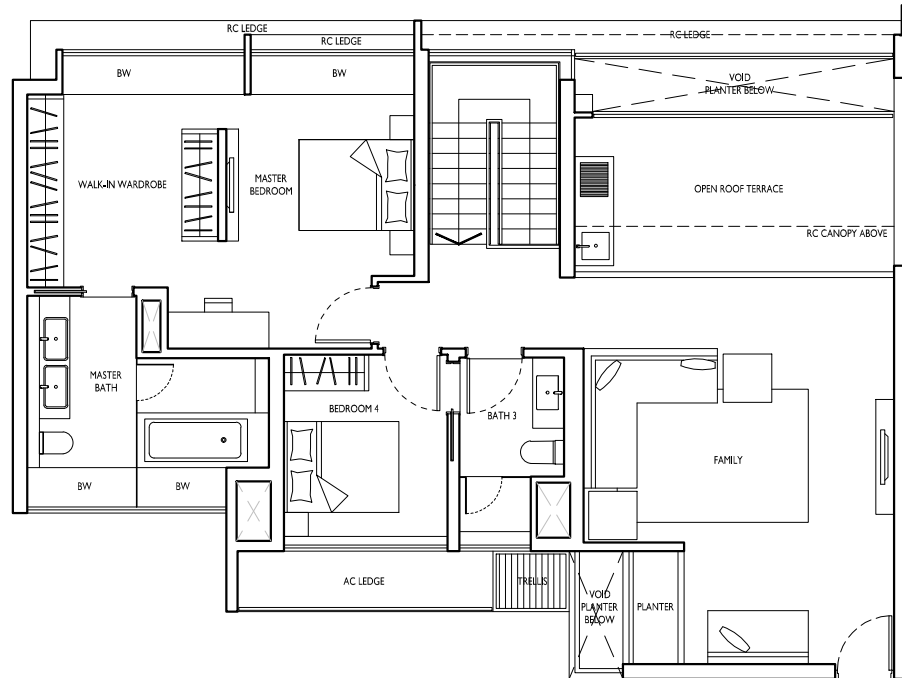

UPPER PENTHOUSE