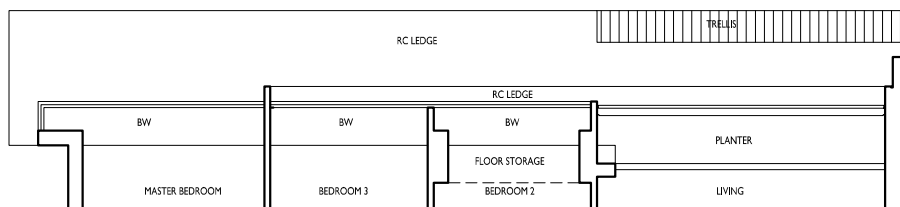

TYPE D1
118 sqm/ 1270 sqft
BLK 147 - #02-69*

TYPE D1-1
118 sqm/ 1270 sqft
BLK 147 - #02-74

TYPE D1-3
118 sqm/ 1270 sqft
BLK 139 - #02-46