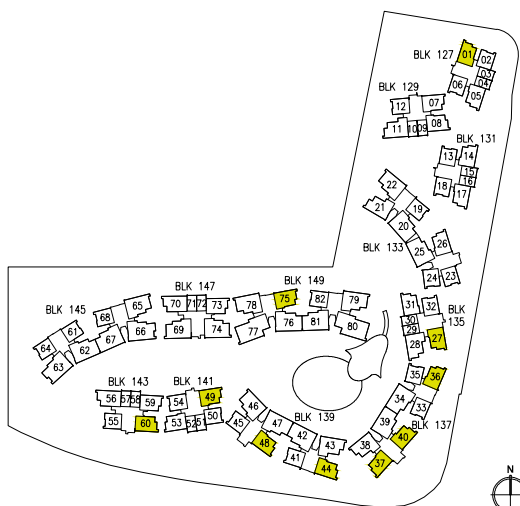

*mirror unit