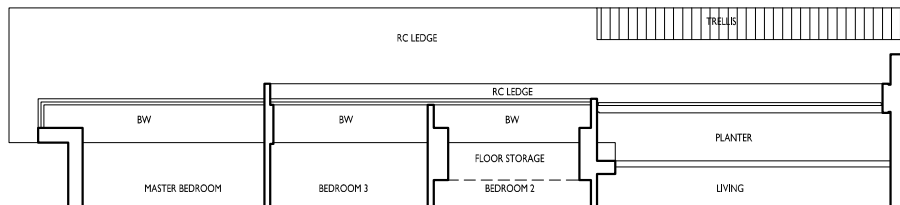

4-BEDROOM (COMPACT)

TYPE D1-2
118 sqm/ 1270 sqft
BLK 133 - #02-22
BLK 145 - #02-65*
BLK 149 - #02-78

TYPE D1-4
118 sqm/ 1270 sqft
BLK 149 - #02-79*