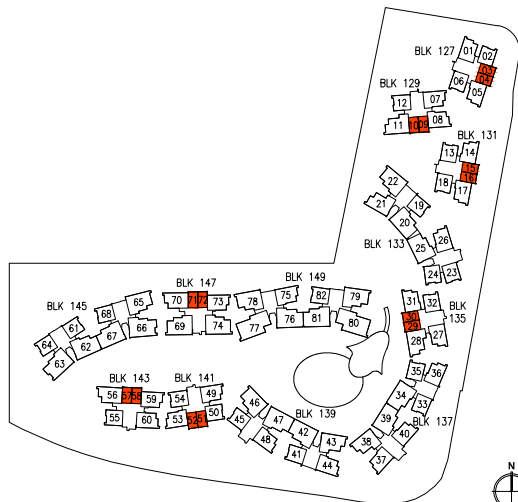

1-BEDROOM

20

TYPE A1(P)
53 sqm/ 570 sqft

BLK 127 - #01-04
BLK 135 - #01-30

TYPE A1-1(P)^
53 sqm/ 570 sqft

BLK 127 - #01-03*
BLK 141 - #01-51*

TYPE A1-2(P)
53 sqm/ 570 sqft

BLK 129 - #01-10

TYPE A1-2
45 sqm/ 484 sqft

BLK 129 - #03-10 to #11-10

TYPE A1-3^
45 sqm/ 484 sqft

BLK 129 - #03-09 to #11-09*

TYPE A1-4
45 sqm/ 484 sqft

BLK 131 - #03-16 to #11-16
BLK 141 - #03-52 to #11-52
BLK 143 - #03-58 to #12-58
BLK 147 - #03-72 to #12-72

TYPE A1-5^
45 sqm/ 484 sqft

BLK 131 - #03-15 to #11-15*

TYPE A1-6^
45 sqm/ 484 sqft

BLK 135 - #03-29 to #11-29*
BLK 143 - #03-57 to #12-57*
BLK 147 - #03-71 to #12-71*

^ DB VARIATION FOR ALL
TYPE A1-1, TYPE A1-3, TYPE A1-5
& TYPE A1-6