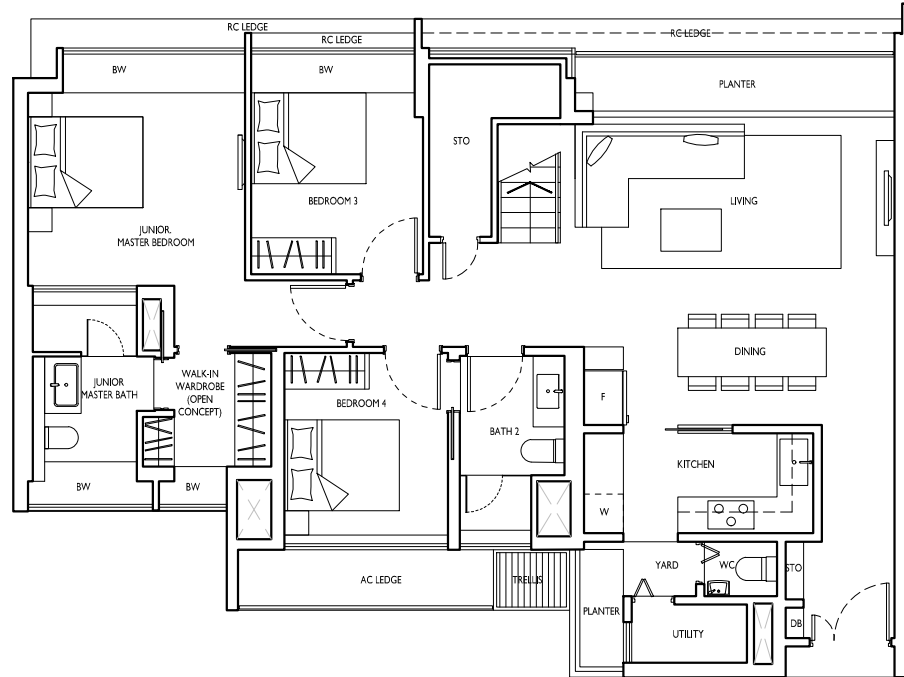

PENTHOUSE (5-BEDROOM)

LOWER PENTHOUSE

TYPE F1
253 sqm/ 2723 sqft +
BLK 137 - #10-39*

TYPE F1-1
253 sqm/ 2723 sqft +
BLK 137 - #10-34
BLK 139 - #10-42

TYPE F1-2
253 sqm/ 2723 sqft +
BLK 139 - #10-47*
BLK 145 - #12-62

TYPE F1-3
253 sqm/ 2723 sqft +
BLK 145 - #12-67*
BLK 149 - #11-81*

TYPE F1-4
253 sqm/ 2723 sqft +
BLK 149 - #11-76