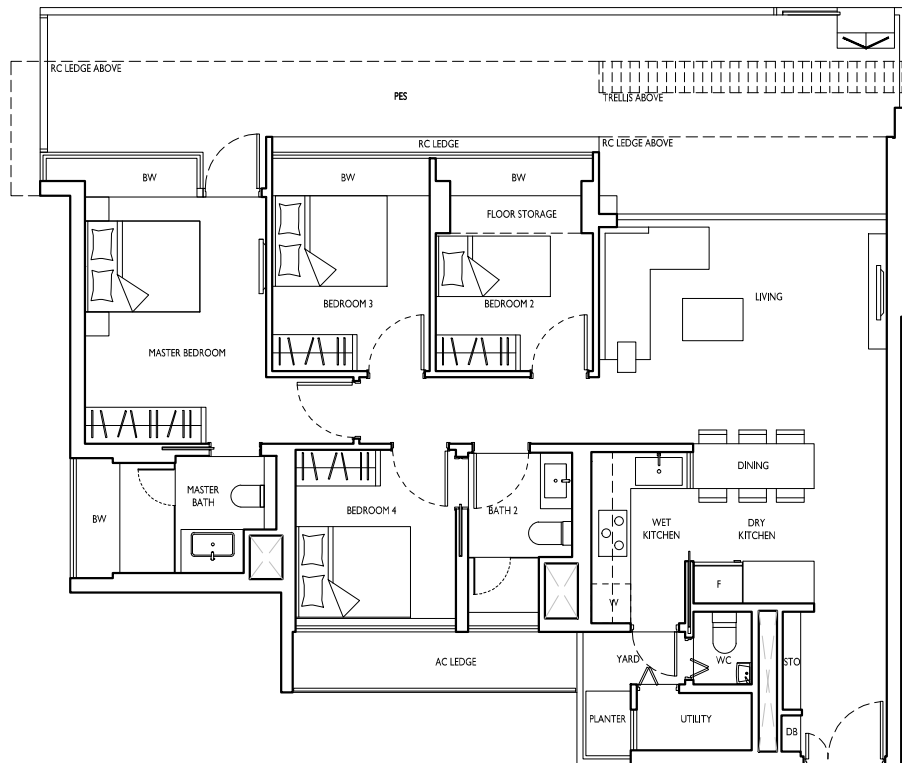

4-BEDROOM (COMPACT)

TYPE D1-2(P)
151 sqm/ 1625 sqft
BLK 133 - #01-22
BLK 145 - #01-65*
BLK 149 - #01-78

TYPE D1-4(P)
151 sqm/ 1625 sqft
BLK 149 - #01-79*

TYPE D1(P)
152 sqm/ 1636 sqft
BLK 147 - #01-69*

TYPE D1-1(P)
152 sqm/ 1636 sqft
BLK 147 - #01-74

TYPE D1-3(P)
152 sqm/ 1636 sqft
BLK 139 - #01-46