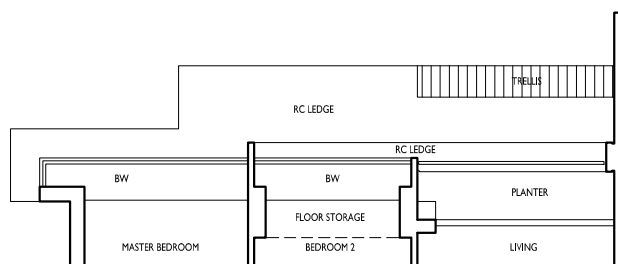

KEY PLAN NOT TO SCALE

*mirror unit

10

10

335

2-BEDROOM

TYPE B1a-1(P)
86 sqm/ 926 sqft
BLK 141 - #01-50

TYPE B1a(P)
92 sqm/ 990 sqft
BLK 127 - #01-02

TYPE B1a-1
70 sqm/ 753 sqft
BLK 141 - #02-50

TYPE B1a
70 sqm/ 753 sqft
BLK 127 - #02-02

TYPE B1a
70 sqm/ 753 sqft
BLK 127 - #03-02 to #11-02

TYPE B1a-1
70 sqm/ 753 sqft
BLK 141 - #03-50 to #11-50

*mirror unit