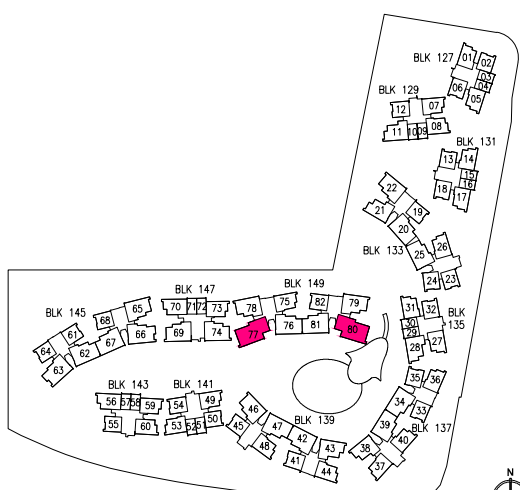

*mirror unit